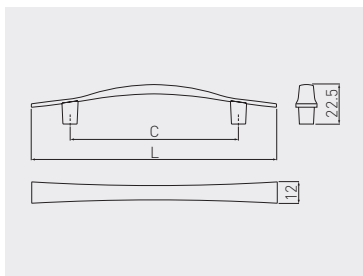

Uchwyt UZ-Z10
Handle UZ-Z10
Ручка UZ-Z10

C mm	L mm					
		chrom chrome хром	satyna satin сатин	mosiądz brass латунь	aluminium aluminium алюминий	ZnAl
96	138	UZ-Z10096-01	UZ-Z10096-02	UZ-Z10096-03	UZ-Z10096-05	
128	184	UZ-Z10128-01	UZ-Z10128-02	UZ-Z10128-03	UZ-Z10128-05	

Uchwyt UZ-13
Handle UZ-13
Ручка UZ-13

C mm	L mm					
		chrom chrome хром	satyna satin сатин	mosiądz brass латунь	aluminium aluminium алюминий	ZnAl
96	140	UZ-13-096-01	UZ-13-096-02	UZ-13-096-03	UZ-13-096-05	