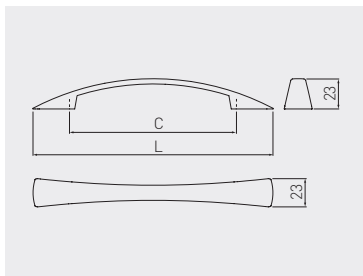

Uchwyt UZ-Z10
Handle UZ-Z10
Ручка UZ-Z10

C mm	L mm					
		chrom chrome хром	satyna satin сатин	mosiądz brass латунь	aluminium aluminium алюминий	ZnAl
96	138	UZ-Z10096-01	UZ-Z10096-02	UZ-Z10096-03	UZ-Z10096-05	
128	184	UZ-Z10128-01	UZ-Z10128-02	UZ-Z10128-03	UZ-Z10128-05	

Uchwyt UZ-13
Handle UZ-13
Ручка UZ-13

C mm	L mm					
		chrom chrome хром	satyna satin сатин	mosiądz brass латунь	aluminium aluminium алюминий	ZnAl
96	140	UZ-13-096-01	UZ-13-096-02	UZ-13-096-03	UZ-13-096-05	